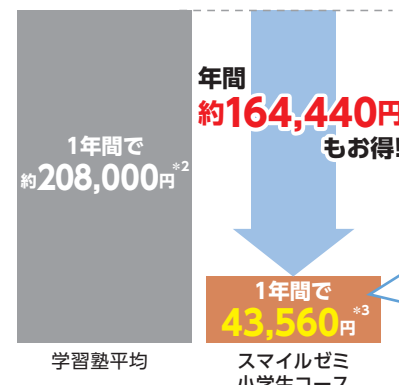

みまもるトーク

毎日の学習成果は保護者のスマートフォンへ連絡。勉強のがんばりへの声かけや日常的なコミュニケーションもここから行えます。

みまもるネット

学習に取り組んだ時間や講座、学習結果などを表示。日ごとや教科ごとの状況を常に把握できます。

※中学生コースの表示例です。

高性能、学習タブレット

細かい字が書ける

手をつけて書ける

ペンとタッチを同時に自動切り替え

幼児コース 小学生コース 中学生コース 高校生コース

タブレット買い換えナシ!

机の高さからの落テテストをクリア

塾・学習教室に比べてお得に学べる

小学生コースの例

スマイルゼミなら

1か月あたり **3,630円** ^{*1}

- 国語
- 算数
- 英語
- 理科
- 社会
- ABC
- プログラミング
- 漢検ドリル
- 計算ドリル
- + 無学年学習【コアトレ】

*1: 「小学生コース[1年生(標準クラス)]」の1か月あたりの金額です。会費の他に専用タブレット代10,978円が必要です。*2: 理科・社会は3年生から配信されます。*3: 1年生～2年生の英語は、英語必修化に向けたオリジナル教材を配信します。*4: プログラミング講座は年3回(春・夏・冬)配信します。*5: 「漢検」「漢字検定」は、公益財団法人 日本漢字能力検定協会の登録商標です。*6: 「子供の学習費調査(令和3年度文部科学省)」において、年間で学習塾費に支出した方の平均金額(公立小学校208,000円)。*7: 「小学生コース[1年生(標準クラス)]」12か月分の会費。*8: 小学生コースは、お申し込みいただく学年・クラスによって会費が異なります。 ※価格はすべて税込