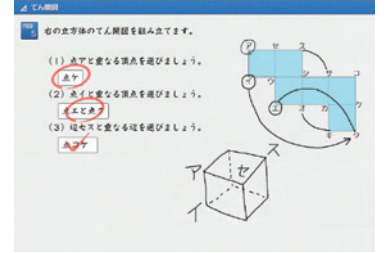

スマイルゼミの教材は、すべて1台のタブレットの中。鉛筆で紙に書くのと同じような感覚で学べるうえに、直感的で使いやすいインターフェイスで、迷うことなく学習できるように設計されています。

1回約15分

講座は1回15分ほど。毎日少しずつでも取り組めるのが、学習習慣の定着につながります。

体感的に理解

実際にアニメーションを指で触れて体感することで、学びの理解度が高まります。

自動丸付け

問題を解くと自動的に丸付け。お子さまの学習ペースに合わせてテンポ良く学べます。

幼児コース

のびのびと自立的に学び保護者の方が自然に見守る未来につながる自信と意欲を育む

書き順や正しい字形を、ひとりで学べるようナビゲート

身近な題材で数の順番や多い・少ないなどの概念を楽しく習得

タブレット上で動かして算数の図形につながる認識力を身につける

ネイティブの発音にふれて、正しく聞き、発音する基礎を養う

小学生コース

まなぶ、たのしむ、みまもるのサイクルで毎日続けられる学習システム 予習・復習が進めやすい教科書準拠教材