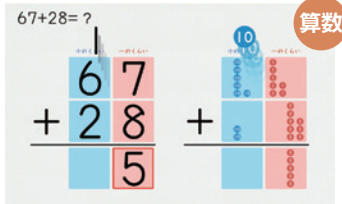

幼児コース

のびのびと自立的に学び保護者の方が自然に見守る未来につながる自信と意欲を育む

書き順や正しい字形を、ひとりで学べるようナビゲート

身近な題材で数の順番や多い・少ないなどの概念を楽しく習得

タブレット上で動かして算数の図形につながる認識力を身につける

ネイティブの発音にふれて、正しく聞き、発音する基礎を養う

小学生コース

まなぶ、たのしむ、みまもるのサイクルで毎日続けられる学習システム 予習・復習が進めやすい教科書準拠教材

教科書と同じ文章をアニメーションや音声で楽しみながら学ぶ

新学習指導要領準拠 「聞く・話す・読む・書く」を育てる

動きのある解説と反復練習で算数の基礎を確実に定着

実験や観察など、実体験に近い学習で科学的理解を深める

中学生コース

一人ひとりの学習理解度を分析して毎日の学習計画をオーダーメイド 定期テストから高校受験までずっと頼れる味方になる

英単語・文法・教科書本文での読解・リスニングまで学べる

演習問題は途中式も書いて解答、難問は映像解説で理解