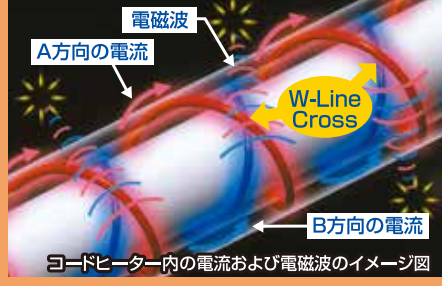

※磁界測定値0.3mG以下(財日本品質保証機構(JQA)試験)
※電磁波の人体に与える影響については、現時点では公的機関において疫学的に証明されていません。

測定値でわかる安心感
単位:mG(ミリガウス)

【電磁波対応】ホットカーペット
【一般の】ホットカーペット

電磁波カットのしくみ
コードヒーターの中に電流の向きが異なる2本の熱線を交互に巻きつけることにより、通電時発生する電磁波(磁界)同士が打ち消し合うことで、電磁波(磁界)の発生を抑えます。