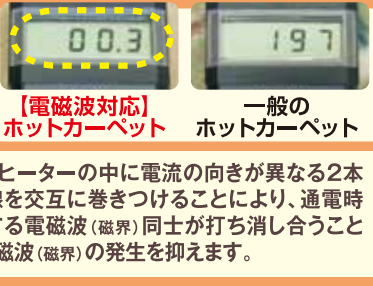

※磁界測定値0.3mG以下(財日本品質保証機構(JQA)試験)
※電磁波の人体に与える影響については、現時点では公的機関において疫学的に証明されていません。

測定値でわかる安心感
単位:mG(ミリガウス)

【電磁波対応】ホットカーペット
【一般の】ホットカーペット

電磁波カットのしくみ
コードヒーターの中に電流の向きが異なる2本の熱線を交互に巻きつけることにより、通電時発生する電磁波(磁界)同士が打ち消し合うことで、電磁波(磁界)の発生を抑えます。