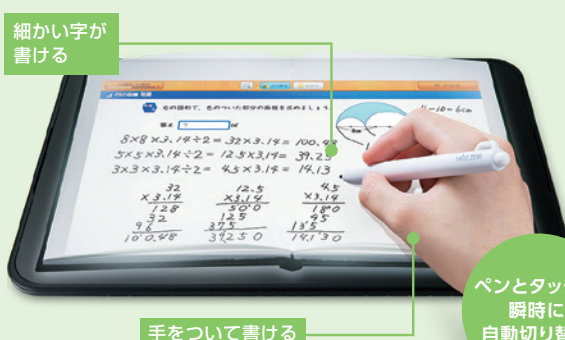

戦略AIコーチが志望大学合格に向けて常にコーチングし、効率的に対策

保護者はスマートフォンで

みまもる機能

みまもるトーク

毎日の学習成果は保護者のスマートフォンへ連絡。勉強のがんばりへの声かけや日常的なコミュニケーションもここから行えます。

みまもるネット

学習に取り組んだ時間や講座、学習結果などを表示。日ごとや教科ごとの状況を常に把握できます。

※中学生コースの表示例です。

高性能、学習タブレット

細かい字が書ける

手をついて書ける

ペンとタッチを同時に自動切り替え

幼児コース 小学生コース 中学生コース 高校生コース

タブレット買い換えナシ!

机の高さからの落下テストをクリア

塾・学習教室に比べてお得に学べる