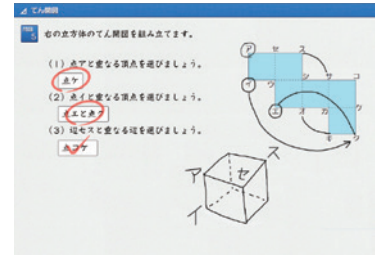

夢中になって学ぶから“続く”タブレット学習

スマイルゼミの教材は、すべて1台のタブレットの中。鉛筆で紙に書くのと同じような感覚で学べるうえに、直感的で使いやすいインターフェイスで、迷うことなく学習できるように設計されています。

1回約15分

講座は1回15分ほど。毎日少しずつでも取り組めるのが、学習習慣の定着につながります。

体感的に理解

実際にアニメーションを指で触れて体感することで、学びの理解度が高まります。

自動丸付け

問題を解くと自動的に丸付け。お子さまの学習ペースに合わせてテンポ良く学べます。

幼児コース

のびのびと自立的に学び保護者の方が自然に見守る未来につながる自信と意欲を育む

書き順や正しい字形を、ひとりで学べるようナビゲート

身近な題材で数の順番や多い・少ないなどの概念を楽しく習得

タブレット上で動かして算数の図形につながる認識力を身につける

ネイティブの発音にふれて、正しく聞き、発音する基礎を養う